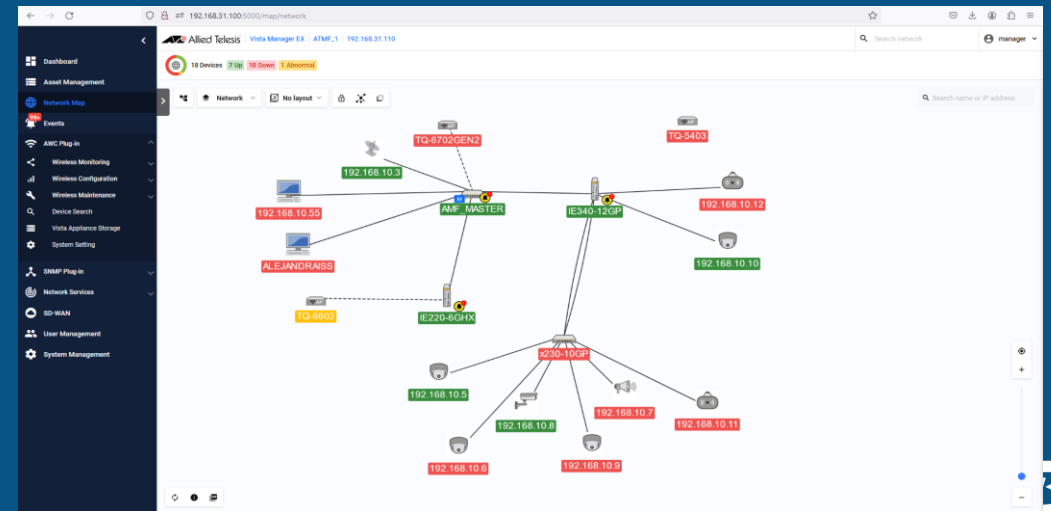

3. Seguridad y Fiabilidad de las redes

- Crecimiento y dinamismo de redes
- Automatización de procesos
- Inteligencia de los firewall llevada a los puertos de red

4. Visualización de la infraestructura de TI

with reduced network administration time and effort using [Vista Manager](#).

Provide a superior Wi-Fi user experience

with a self-tuning wireless network that runs itself thanks to the innovative [Autonomous Wave Control \(AWC\)](#).

Reduce IT administration time

with automatic network backup, plug-and-play expansion, and zero-touch recovery using [Autonomous Management Framework Plus \(AMF Plus\)](#).

Ensure a secure work environment

Completa visibilidad y administración proactiva

Estado de salud de los dispositivos de red

Experiencia superior al usuario de WiFi

Enjoy full visibility and proactive management

with reduced network administration time and effort using [Vista Manager](#).